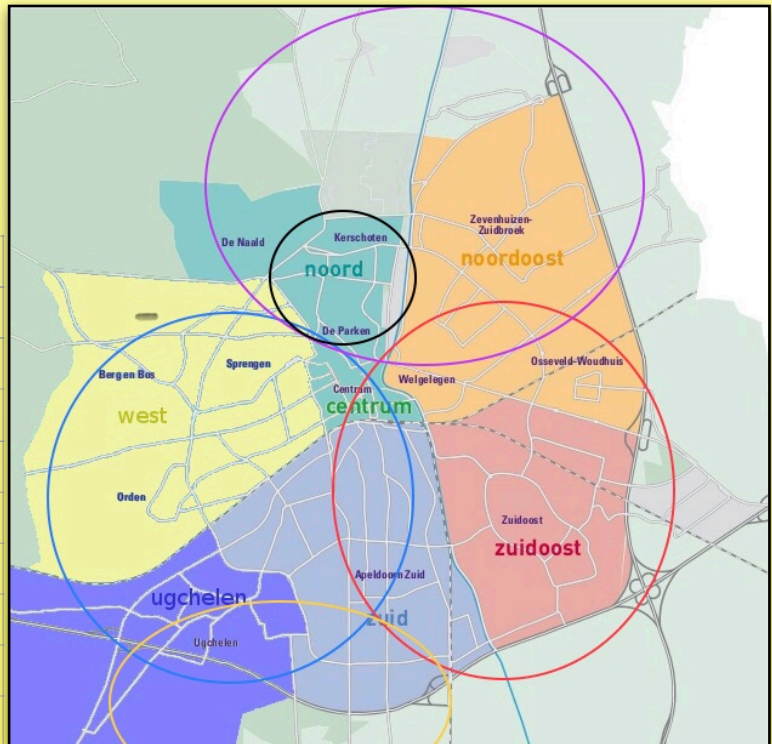

- Twee medepassagiers mogen, als er voldoende ruimte is, gratis meereizen.
- Als u dat wenst, loopt de chauffeur met u mee, helpt u met boodschappen of rollator en wacht maximaal een uur. De adressen van veel vaste ontmoetingsplaatsen zijn al bij de planners en chauffeurs bekend.
- We streven ernaar een chauffeur binnen 10 km van uw woonadres te vinden.

Waar in Apeldoorn?

AutoMobiel is een groot succes in diverse gebieden in Nederland en is nu ook in Apeldoorn. We rijden in de bebouwde kom, maar ook in de dorpen.

Centrum West, Zuidwest en Ugchelen
Zuid en Zuidoost
Noord Oost Noordoost Beemte Wenum
Overige dorpen
Beekbergen Lieren Klarenbeek (Apeldoorn)
Loenen
Uddel
Hoenderloo (Apeldoorn)
Hoog Soeren
Radio Kootwijk